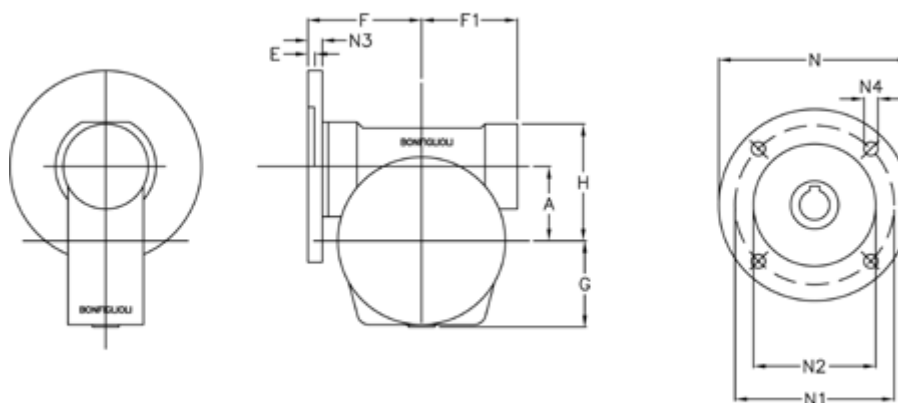

Varenummer: 39660440122
Beskrivelse: Gearhus 63B5 for VF 44

Mål

a = 44.6

Betegnelse = Gearhus 63B5 for VF 44

E = 2.0

F = 54

F1 = 65

g = 51

H = 71

N = 160

N1 = 130

N2 = 110

N3 = 10.0

N4 = 9.5